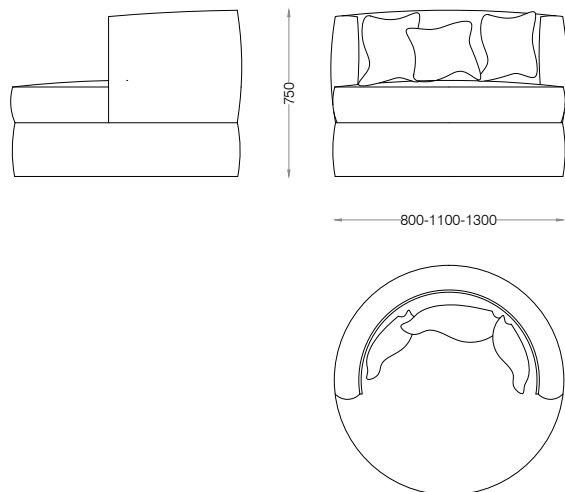

CLE'

FIORDALISO

STRAPPO

SLEEPER

CAPEZZANA

poltrona rotonda imbottita con cuscineria d'appoggio

Rivenditore Autorizzato

DESIGN ATELIER S.r.l. Via Trav. delle Fontanelle, 19/B 59100 Prato (PO) Tel. 0574 514395 Fax 0574 740969
info@designatelier.it www.designatelier.it